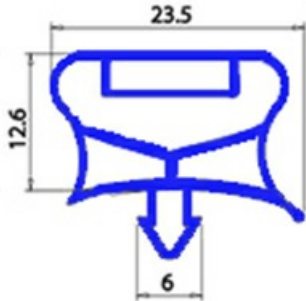

2103356

GUARNIZIONE CASSETTO 405X280 MM QQ7

Data: 20-09-2024

ORIGINAL
OSP
SPARE PARTS**Dati tecnici**

LATO CORTO mm	A=280mm
LATO LUNGO mm	B=405mm
TIPO PROFILO	QQ7