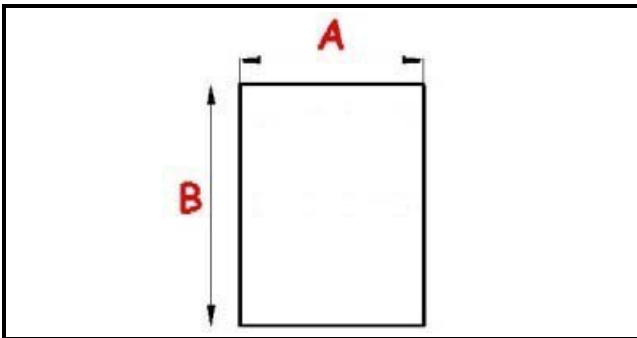

2103356

GUARNIZIONE CASSETTO 405X280 MM QQ7

Data: 20-09-2024

ORIGINAL
OSP
SPARE PARTS**Dati tecnici**

LATO CORTO mm	A=280mm
LATO LUNGO mm	B=405mm
TIPO PROFILO	QQ7