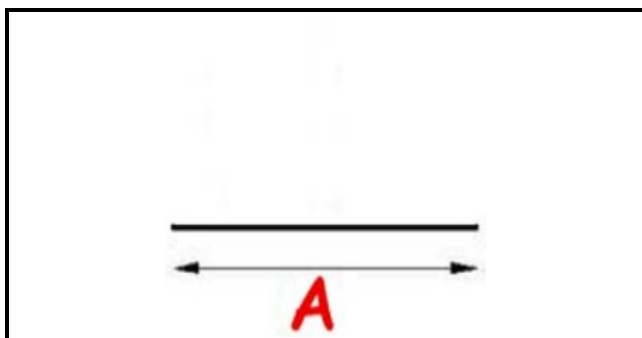

2103359

GUARNIZIONE BIANCA 9731 19X7 MM YY24 (al metro)

Data: 26-12-2024

**Dati tecnici**

LATO LUNGO mm	A=1000 mm
TIPO PROFILO	YY24