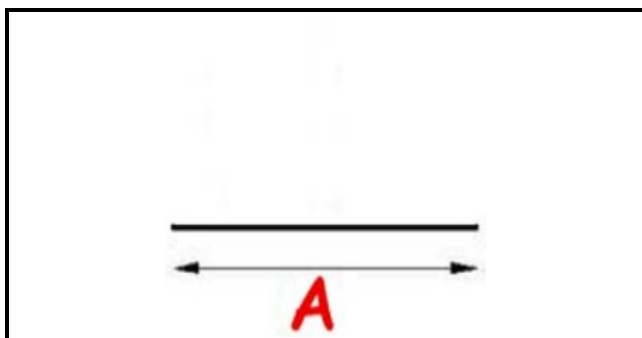

2103359

GUARNIZIONE BIANCA 9731 19X7 MM YY24 (al metro)

Data: 20-09-2024

**Dati tecnici**

LATO LUNGO mm	A=1000 mm
TIPO PROFILO	YY24