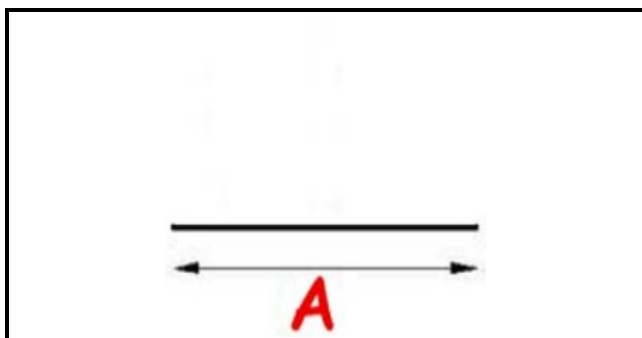

2103359

GUARNIZIONE BIANCA 9731 19X7 MM YY24 (al metro)

Data: 24-11-2024

**Dati tecnici**

LATO LUNGO mm	A=1000 mm
TIPO PROFILO	YY24