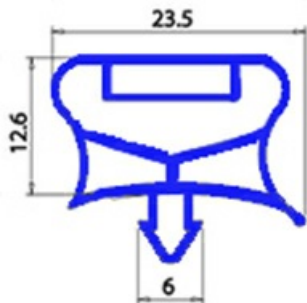

2103365

**GUARN. MAGN. AD INCASTRO 485X290 MM QQ7**

Data: 26-12-2024

**Dati tecnici**

LATO CORTO mm	A=290 mm
LATO LUNGO mm	B=485 mm
TIPO PROFILO	QQ7