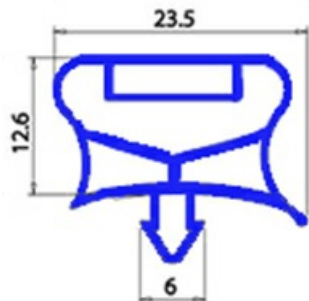

2103365

**GUARN. MAGN. AD INCASTRO 485X290 MM QQ7**

Data: 24-11-2024

**Dati tecnici**

LATO CORTO mm	A=290 mm
LATO LUNGO mm	B=485 mm
TIPO PROFILO	QQ7