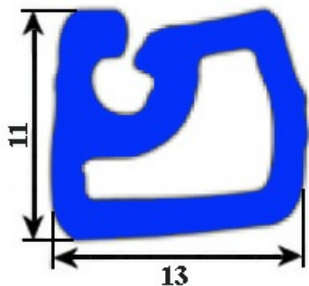

2103370

GUARNIZIONE MOD. 1000/3000/5000 13X11 AL METRO YY20

Data: 26-12-2024

**Dati tecnici**

LATO LUNGO mm	A= 1000 mm
TIPO PROFILO	YY20