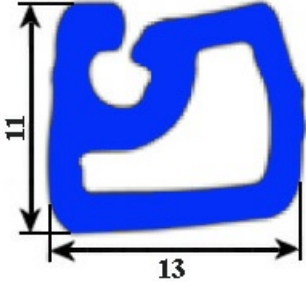

2103370

GUARNIZIONE MOD. 1000/3000/5000 13X11 AL METRO YY20

Data: 24-11-2024

**Dati tecnici**

LATO LUNGO mm	A= 1000 mm
TIPO PROFILO	YY20