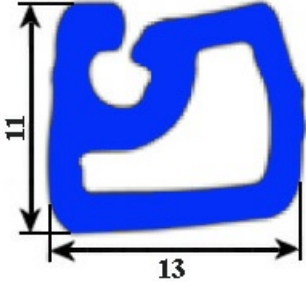

2103370

GUARNIZIONE MOD. 1000/3000/5000 13X11 AL METRO YY20

Data: 20-09-2024

**Dati tecnici**

LATO LUNGO mm	A= 1000 mm
TIPO PROFILO	YY20