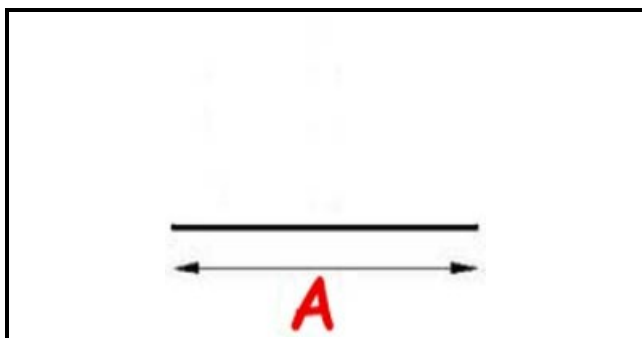

2103370

GUARNIZIONE MOD. 1000/3000/5000 13X11 AL METRO YY20

Data: 26-12-2024

**Dati tecnici**

LATO LUNGO mm	A= 1000 mm
TIPO PROFILO	YY20