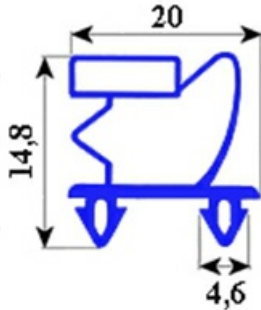

2103384

**GUARNIZIONE PVC 8038 738X655 VPP101000 YY2**

Data: 20-09-2024

**Dati tecnici**

LATO CORTO mm	A=655 mm
LATO LUNGO mm	B=738 mm
TIPO PROFILO	YY2