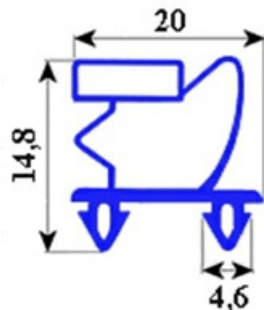

2103384

**GUARNIZIONE PVC 8038 738X655 VPP101000 YY2**

Data: 15-11-2024

**Dati tecnici**

LATO CORTO mm	A=655 mm
LATO LUNGO mm	B=738 mm
TIPO PROFILO	YY2