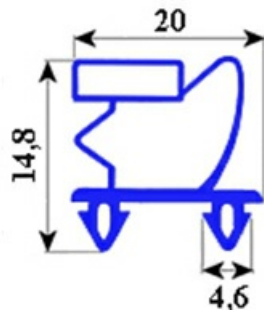

2103384

GUARNIZIONE PVC 8038 738X655 VPP101000 YY2

Data: 26-12-2024

**Dati tecnici**

LATO CORTO mm	A=655 mm
LATO LUNGO mm	B=738 mm
TIPO PROFILO	YY2