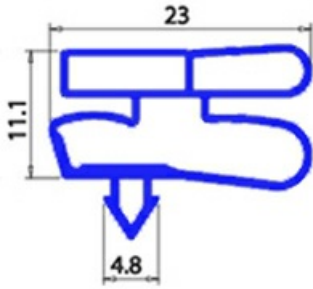

# GUARNIZIONE MAGNETICA AD INCASTRO DEW40 NERA 1713X558 0313007 XX3

Data: 15-11-2024

## Dati tecnici

LATO CORTO mm	A=558 mm
LATO LUNGO mm	B=1713 mm
TIPO PROFILO	XX3