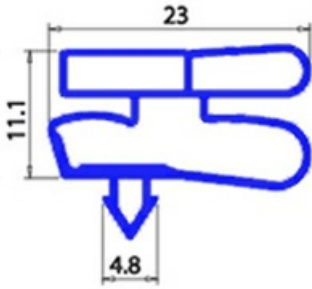

2103387

GUARNIZIONE MAGNETICA AD INCASTRO DEW40 NERA 1713X558 0313007 XX3

Data: 20-09-2024

Dati tecnici

LATO CORTO mm	A=558 mm
LATO LUNGO mm	B=1713 mm
TIPO PROFILO	XX3