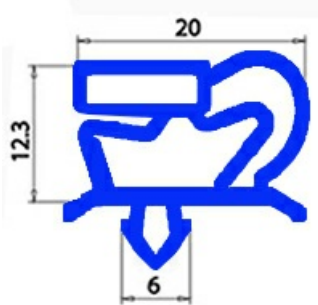

2103392

**GUARNIZIONE MAGNETICA AD INCASTRO 745X570MM O.D. QQ1**

Data: 24-11-2024

**Dati tecnici**

LATO CORTO mm	A=570 mm
LATO LUNGO mm	B=745 mm
TIPO PROFILO	QQ1