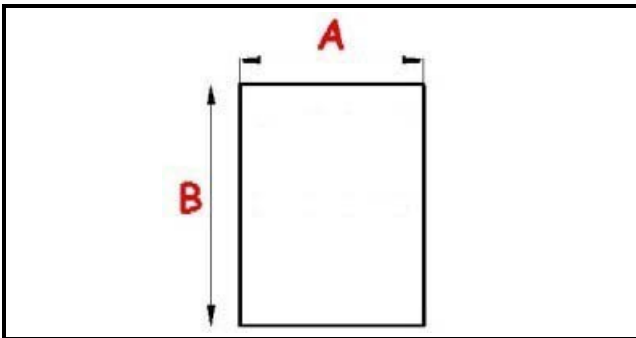

2103395

GUARNIZIONE MAGNETICA AD INCASTRO 1391X634MM XX3

Data: 26-12-2024

**Dati tecnici**

LATO CORTO mm	A=634 mm
LATO LUNGO mm	B=1391 mm
TIPO PROFILO	XX3