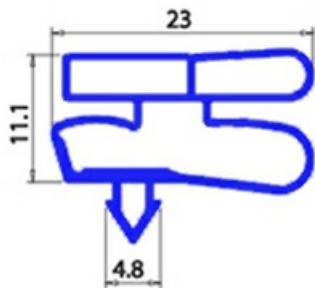

2103395

GUARNIZIONE MAGNETICA AD INCASTRO 1391X634MM XX3

Data: 24-11-2024

**Dati tecnici**

LATO CORTO mm	A=634 mm
LATO LUNGO mm	B=1391 mm
TIPO PROFILO	XX3