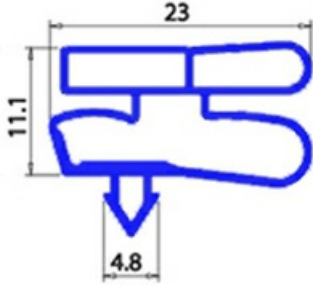

2103395

GUARNIZIONE MAGNETICA AD INCASTRO 1391X634MM XX3

Data: 26-12-2024

**Dati tecnici**

LATO CORTO mm	A=634 mm
LATO LUNGO mm	B=1391 mm
TIPO PROFILO	XX3