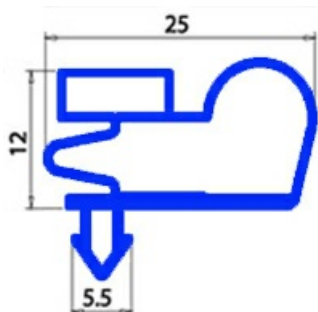

2103408

GUARNIZIONE MAGNETICA AD INCASTRO. 295X425 MM QQ8

Data: 26-12-2024

**Dati tecnici**

LATO CORTO mm	A=295 mm
LATO LUNGO mm	B=425 mm
TIPO PROFILO	QQ8