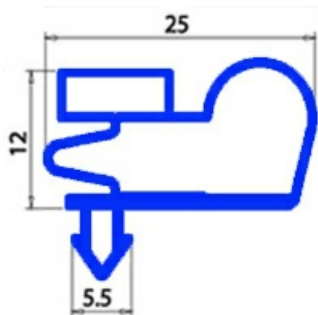

2103409

GUARNIZIONE MAGNETICA AD INCASTRO X SPORTELLO ARMADIO 655X750 QQ8

Data: 20-09-2024

Dati tecnici

LATO CORTO mm	A=655 mm
LATO LUNGO mm	B=750 mm
TIPO PROFILO	QQ8