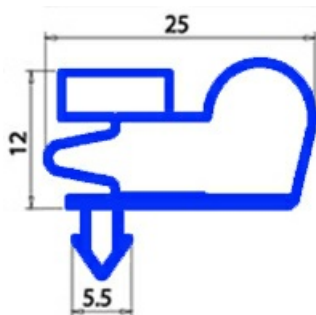

2103409

GUARNIZIONE MAGNETICA AD INCASTRO X SPORTELLO ARMADIO 655X750 QQ8

Data: 26-12-2024

Dati tecnici

LATO CORTO mm	A=655 mm
LATO LUNGO mm	B=750 mm
TIPO PROFILO	QQ8