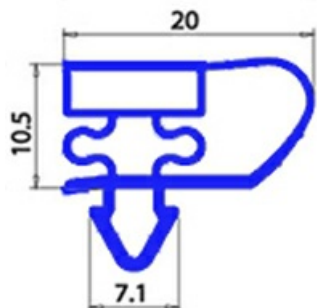

2103417

GUARNIZIONE MAGNETICA INCASTRO 395X645MM O.D. YY22

Data: 27-12-2024

**Dati tecnici**

LATO CORTO mm	A=395 mm
LATO LUNGO mm	B=645 mm
TIPO PROFILO	YY22