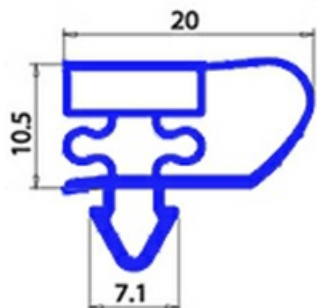

2103417

GUARNIZIONE MAGNETICA INCASTRO 395X645MM O.D. YY22

Data: 15-11-2024

**Dati tecnici**

LATO CORTO mm	A=395 mm
LATO LUNGO mm	B=645 mm
TIPO PROFILO	YY22