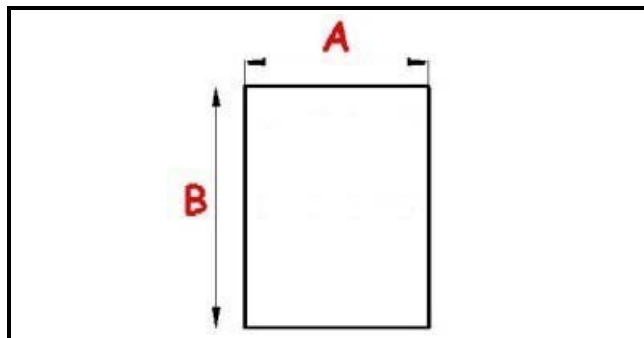

2103418

**GUARNIZIONE MAGNETICA AD INCASTRO POLARIS 700X635MM****QQ1**

Data: 20-09-2024

**Dati tecnici**

LATO CORTO mm	B=635 mm
LATO LUNGO mm	B=700 mm
TIPO PROFILO	QQ1