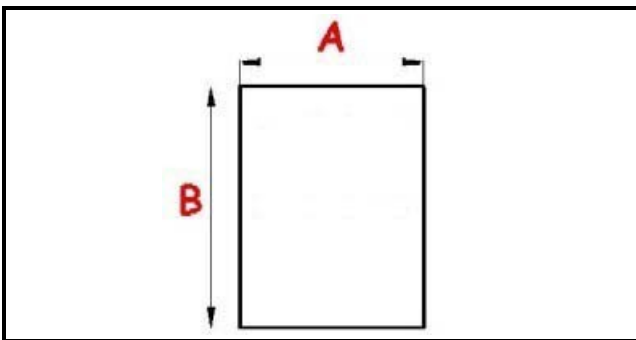

2103418

GUARNIZIONE MAGNETICA AD INCASTRO POLARIS 700X635MM QQ1

Data: 27-12-2024

Dati tecnici

| | |
|---------------|----------|
| LATO CORTO mm | B=635 mm |
| LATO LUNGO mm | B=700 mm |
| TIPO PROFILO | QQ1 |