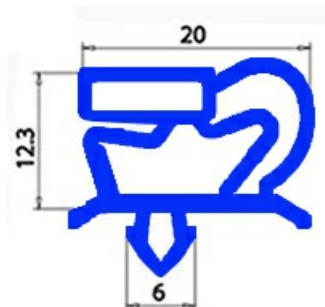

2103418

**GUARNIZIONE MAGNETICA AD INCASTRO POLARIS 700X635MM****QQ1**

Data: 20-09-2024

**Dati tecnici**

LATO CORTO mm	B=635 mm
LATO LUNGO mm	B=700 mm
TIPO PROFILO	QQ1