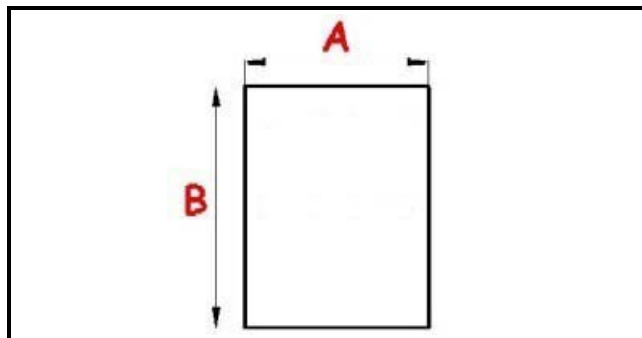

2103420

GUARNIZIONE MAGNETICA AD INCASTRO CP 923X749 MM O.D.**QQ1**

Data: 15-11-2024

**Dati tecnici**

LATO CORTO mm	A=749 mm
LATO LUNGO mm	B=923 mm
TIPO PROFILO	QQ1