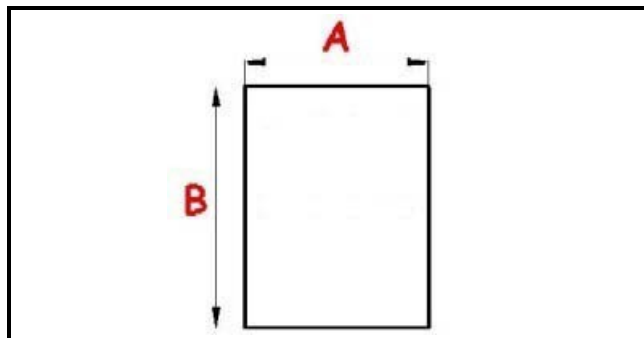

2103420

GUARNIZIONE MAGNETICA AD INCASTRO CP 923X749 MM O.D.**QQ1**

Data: 20-09-2024

**Dati tecnici**

LATO CORTO mm	A=749 mm
LATO LUNGO mm	B=923 mm
TIPO PROFILO	QQ1