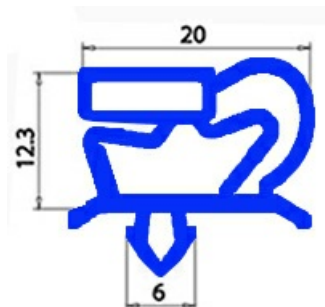

2103420

GUARNIZIONE MAGNETICA AD INCASTRO CP 923X749 MM O.D.**QQ1**

Data: 20-09-2024

**Dati tecnici**

LATO CORTO mm	A=749 mm
LATO LUNGO mm	B=923 mm
TIPO PROFILO	QQ1