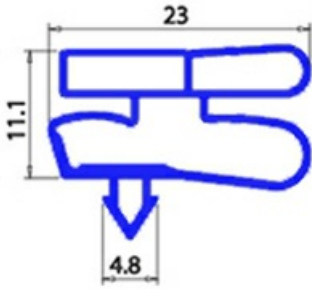

2103428

GUARNIZIONE MAGNETICA INCASTRO MONDIAL ELITE 755X1705MM XX3

Data: 15-11-2024

Dati tecnici

LATO CORTO mm	A=755 mm
LATO LUNGO mm	B=1705 mm
TIPO PROFILO	XX3

Codici produttore

MONDIAL FRAMEC SRL