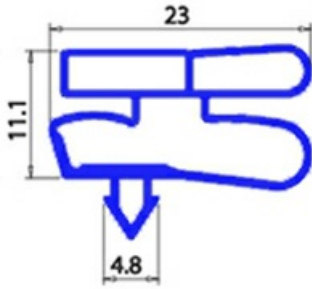

2103428

GUARNIZIONE MAGNETICA INCASTRO MONDIAL ELITE 755X1705MM XX3

Data: 27-12-2024

Dati tecnici

LATO CORTO mm	A=755 mm
LATO LUNGO mm	B=1705 mm
TIPO PROFILO	XX3

Codici produttore

MONDIAL FRAMEC SRL