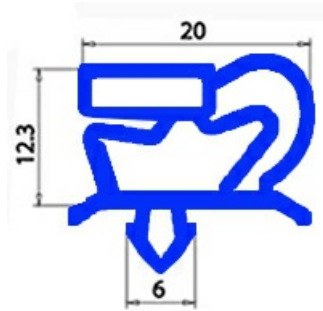

# GUARNIZIONE MAGNETICA AD INCASTRO 492X407 MM O.D. QQ1

Data: 20-04-2025

## Dati tecnici

LATO CORTO mm	A=407 mm
LATO LUNGO mm	B=492 mm
TIPO PROFILO	QQ1