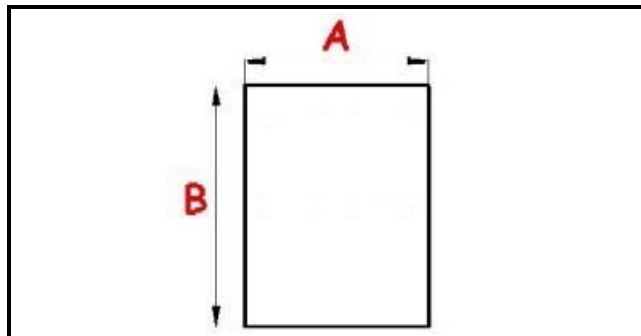

# GUARNIZIONE MAGNETICA AD INCASTRO 492X407 MM O.D. QQ1

Data: 20-04-2025

## Dati tecnici

LATO CORTO mm	A=407 mm
LATO LUNGO mm	B=492 mm
TIPO PROFILO	QQ1