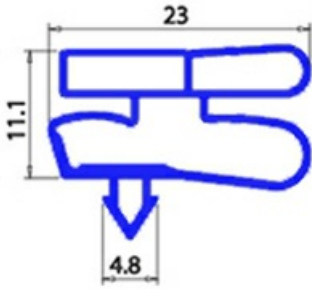

2103442

GUARNIZIONE MAGNETICA AD INCASTRO.575X1700mm (313) NERO BEV40 -> XX3

Data: 20-09-2024

Dati tecnici

LATO CORTO mm	A=575 mm
LATO LUNGO mm	B=1700 mm
TIPO PROFILO	XX3

Codici produttore

MONDIAL FRAMEC SRL