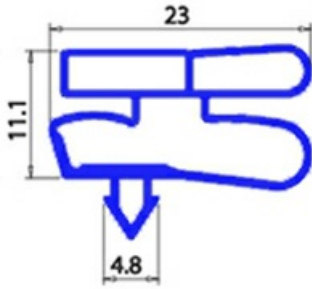

2103442

GUARNIZIONE MAGNETICA AD INCASTRO.575X1700mm (313) NERO BEV40 -> XX3

Data: 15-11-2024

Dati tecnici

LATO CORTO mm	A=575 mm
LATO LUNGO mm	B=1700 mm
TIPO PROFILO	XX3

Codici produttore

MONDIAL FRAMEC SRL