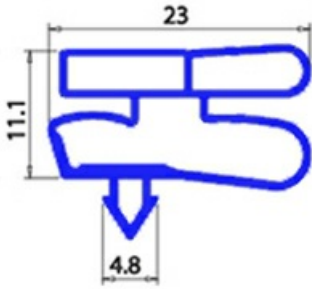

# GUARNIZIONE MAGNETICA AD INCASTRO.575X1700mm (313) NERO BEV40 -> XX3

Data: 27-12-2024

## Dati tecnici

LATO CORTO mm	A=575 mm
LATO LUNGO mm	B=1700 mm
TIPO PROFILO	XX3