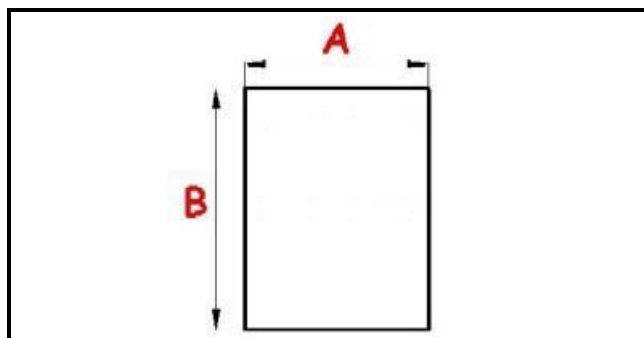

2103448

**GUARNIZIONE MAGNETICA AD INCASTRO 410X190 mm QQ1**

Data: 15-11-2024

**Dati tecnici**

LATO CORTO mm	A=190 mm
LATO LUNGO mm	B=410 mm
TIPO PROFILO	QQ1