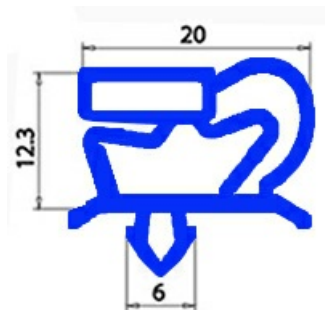

2103448

**GUARNIZIONE MAGNETICA AD INCASTRO 410X190 mm QQ1**

Data: 15-11-2024

**Dati tecnici**

LATO CORTO mm	A=190 mm
LATO LUNGO mm	B=410 mm
TIPO PROFILO	QQ1