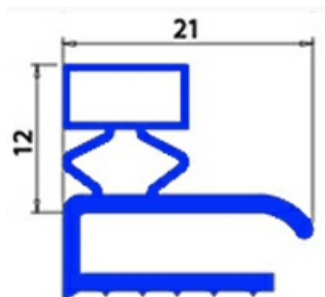

2103449

GUARNIZIONE MAGNETICA A MEZZOBORDO 388X308 MM XX5

Data: 20-09-2024

**Dati tecnici**

LATO CORTO mm	A=308 mm
LATO LUNGO mm	B=388 mm
TIPO PROFILO	XX5