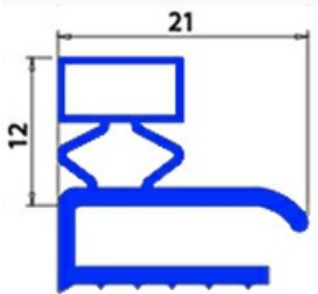

2103449

**GUARNIZIONE MAGNETICA A MEZZOBORDO 388X308 MM XX5**

Data: 15-11-2024

**Dati tecnici**

LATO CORTO mm	A=308 mm
LATO LUNGO mm	B=388 mm
TIPO PROFILO	XX5