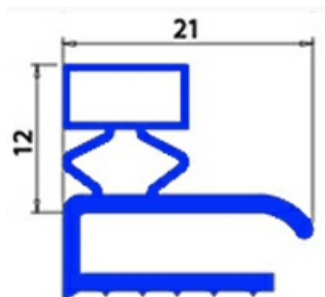

2103449

GUARNIZIONE MAGNETICA A MEZZOBORDO 388X308 MM XX5

Data: 20-09-2024

Dati tecnici

LATO CORTO mm	A=308 mm
LATO LUNGO mm	B=388 mm
TIPO PROFILO	XX5