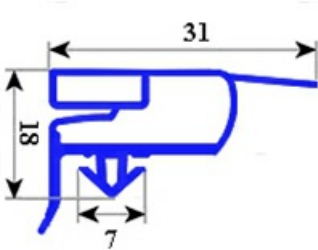

2103454

GUARNIZIONE MAGNETICA AD INCASTRO RIC. PORTA 700 ARF 2007 655X1495mm QQ6

Data: 15-11-2024

Dati tecnici

LATO CORTO mm	A=655 mm
LATO LUNGO mm	B=1495 mm
TIPO PROFILO	QQ6

Codici produttore

ILSA SPA
ILSA SPA