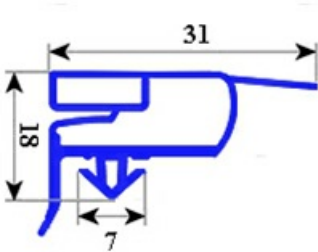

2103454

GUARNIZIONE MAGNETICA AD INCASTRO RIC. PORTA 700 ARF 2007 655X1495mm QQ6

Data: 27-12-2024