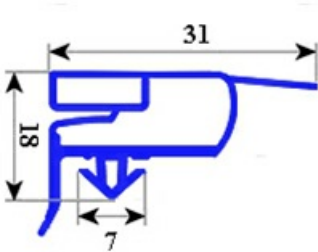

2103454

GUARNIZIONE MAGNETICA AD INCASTRO RIC. PORTA 700 ARF 2007 655X1495mm QQ6

Data: 27-12-2024

Dati tecnici

LATO CORTO mm	A=655 mm
LATO LUNGO mm	B=1495 mm
TIPO PROFILO	QQ6

Codici produttore

ILSA SPA
ILSA SPA