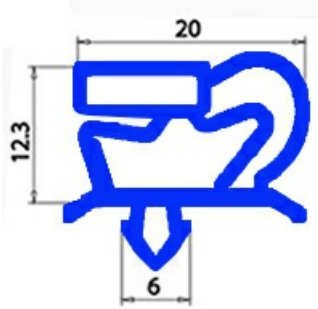

2103458

GUARNIZIONE MAGNETICA AD INCASTRO 1580 x680 mm IRF C&D Fiocchetti QQ1

Data: 15-11-2024

Dati tecnici

LATO CORTO mm	A=680 mm
LATO LUNGO mm	B=1580 mm
TIPO PROFILO	QQ1