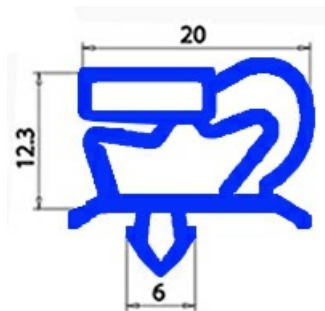

2103458

GUARNIZIONE MAGNETICA AD INCASTRO 1580 x680 mm IRF C&D Fiocchetti QQ1

Data: 27-12-2024

Dati tecnici

LATO CORTO mm	A=680 mm
LATO LUNGO mm	B=1580 mm
TIPO PROFILO	QQ1