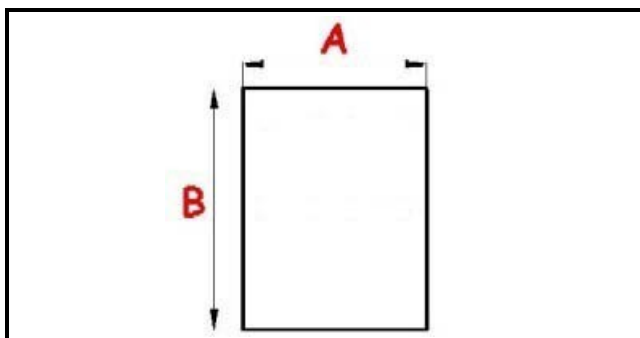

2103460

GUARNIZIONE MAGNETICA AD INCASTRO 423X185 MM (32312) XX1

Data: 15-11-2024

**Dati tecnici**

LATO CORTO mm	A=185 mm
LATO LUNGO mm	B=423 mm
TIPO PROFILO	XX1