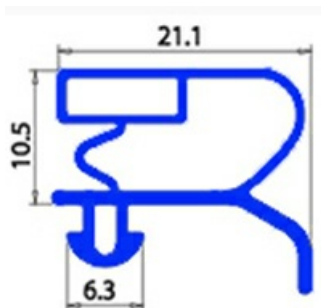

2103460

GUARNIZIONE MAGNETICA AD INCASTRO 423X185 MM (32312) XX1

Data: 15-11-2024

**Dati tecnici**

LATO CORTO mm	A=185 mm
LATO LUNGO mm	B=423 mm
TIPO PROFILO	XX1