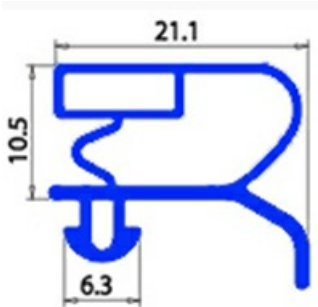

2103460

**GUARNIZIONE MAGNETICA AD INCASTRO 423X185 MM (32312) XX1**

Data: 27-12-2024

**Dati tecnici**

LATO CORTO mm	A=185 mm
LATO LUNGO mm	B=423 mm
TIPO PROFILO	XX1