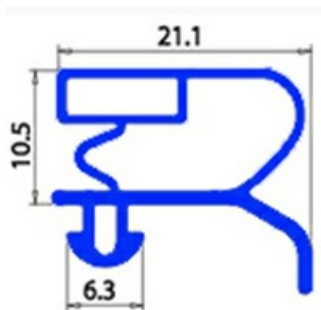

2103460

**GUARNIZIONE MAGNETICA AD INCASTRO 423X185 MM (32312) XX1**

Data: 20-09-2024

**Dati tecnici**

LATO CORTO mm	A=185 mm
LATO LUNGO mm	B=423 mm
TIPO PROFILO	XX1