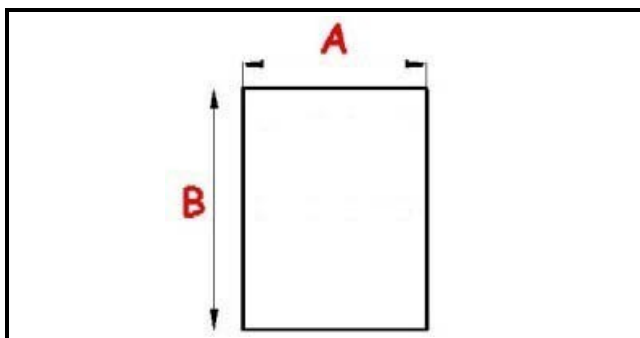

2103463

**GUARNIZIONE MAGNETICA A INCASTRO 1565X645MM QQ7**

Data: 15-11-2024

**Dati tecnici**

LATO CORTO mm	A=645 mm
LATO LUNGO mm	B=1565 mm
TIPO PROFILO	QQ7