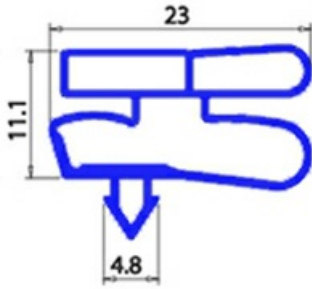

# GUARNIZIONE MAGNETICA AD INCASTRO 570X1445 MONDIAL ELITE BEV32 -> XX3

Data: 15-11-2024

**ORIGINAL  
OSP  
SPARE PARTS**

## Dati tecnici

LATO CORTO mm	A=570 mm
LATO LUNGO mm	B=1445 mm
TIPO PROFILO	XX3