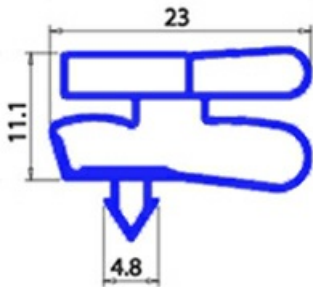

2103465

GUARNIZIONE MAGNETICA AD INCASTRO 570X1445 MONDIAL ELITE BEV32 -> XX3

Data: 27-12-2024

ORIGINAL
OSP
SPARE PARTS

Dati tecnici

LATO CORTO mm	A=570 mm
LATO LUNGO mm	B=1445 mm
TIPO PROFILO	XX3

Codici produttore