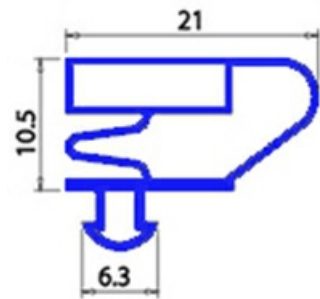

2103472

GUARNIZIONE MAGNETICA A INCASTRO 415X613MM O.D. QQ4

Data: 27-12-2024

**Dati tecnici**

LATO CORTO mm	A=415 mm
LATO LUNGO mm	B=613 mm
TIPO PROFILO	QQ4