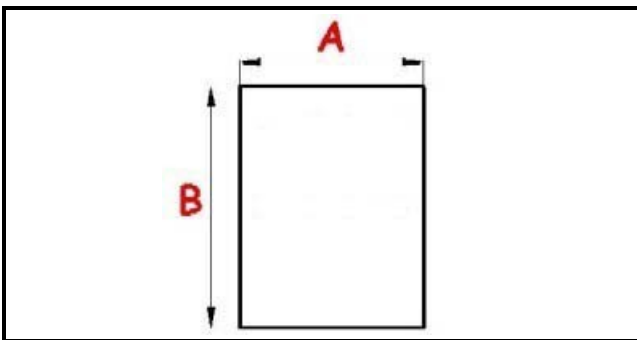

2103475

GUARNIZIONE MAGNETICA AD INCASTRO PORTA BF051 420X710MM QQ7

Data: 10-11-2024

Dati tecnici

LATO CORTO mm	A=420 mm
LATO LUNGO mm	B=710 mm
TIPO PROFILO	QQ7

Codici produttore

SILKO ALI GROUP SRL A SOCIO UNICO
LAINOX ALI GROUP SRL A SOCIO UNICO
HIBER - ALI S.p.A.