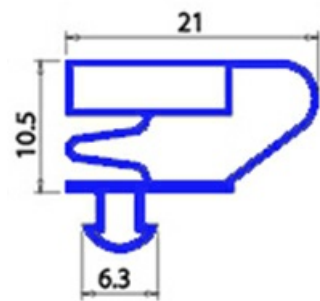

2103477

GUARNIZIONE MAGNETICA AD INCASTRO 1585X656 MM QQ4

Data: 27-12-2024

Dati tecnici

LATO CORTO mm	A=656 mm
LATO LUNGO mm	B=1585 mm
TIPO PROFILO	QQ4