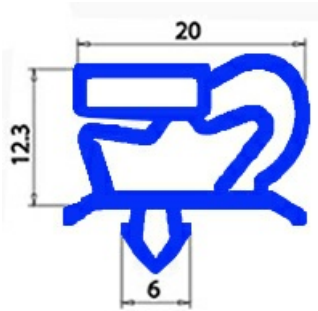

# GUARNIZIONE MAGNETICA AD INCASTRO 498 X 639 MM POLARIS QQ1

Data: 20-04-2025

## Dati tecnici

LATO CORTO mm	A=498 mm
LATO LUNGO mm	B=639 mm
TIPO PROFILO	QQ1