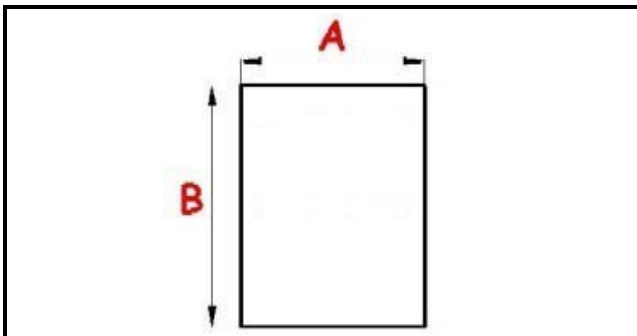

# GUARNIZIONE MAGNETICA AD INCASTRO 498 X 639 MM POLARIS QQ1

Data: 20-04-2025

## Dati tecnici

LATO CORTO mm	A=498 mm
LATO LUNGO mm	B=639 mm
TIPO PROFILO	QQ1