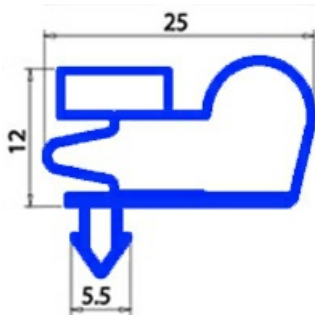

2103485

GUARNIZIONE MAGNETICA A INCASTRO 660X470MM O.D. QQ8

Data: 20-09-2024

**Dati tecnici**

LATO CORTO mm	A=470 mm
LATO LUNGO mm	B=660 mm
TIPO PROFILO	QQ8