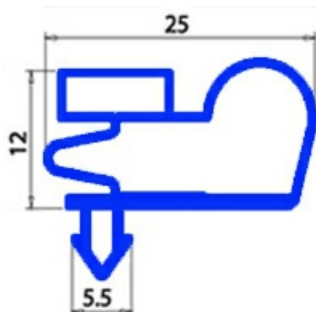

2103485

GUARNIZIONE MAGNETICA A INCASTRO 660X470MM O.D. QQ8

Data: 27-12-2024

**Dati tecnici**

LATO CORTO mm	A=470 mm
LATO LUNGO mm	B=660 mm
TIPO PROFILO	QQ8