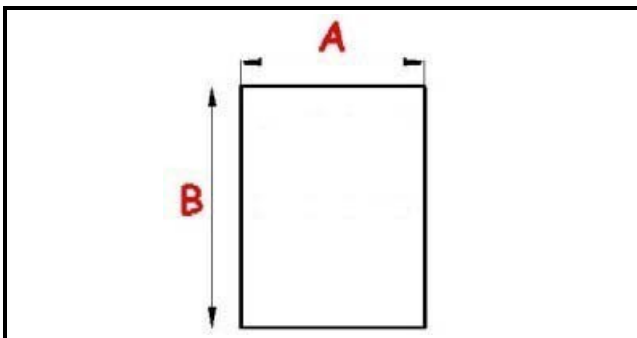

2103485

GUARNIZIONE MAGNETICA A INCASTRO 660X470MM O.D. QQ8

Data: 20-09-2024

**Dati tecnici**

LATO CORTO mm	A=470 mm
LATO LUNGO mm	B=660 mm
TIPO PROFILO	QQ8