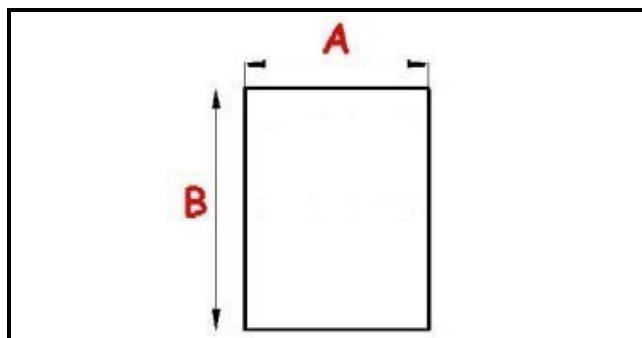

2103485

GUARNIZIONE MAGNETICA A INCASTRO 660X470MM O.D. QQ8

Data: 27-12-2024

**Dati tecnici**

LATO CORTO mm	A=470 mm
LATO LUNGO mm	B=660 mm
TIPO PROFILO	QQ8