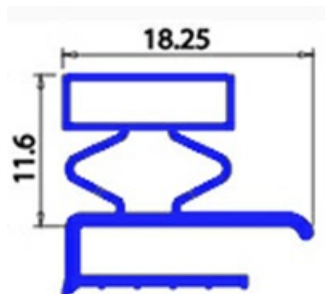

2103489

GUARNIZIONE MAGNETICA MEZZOBORDO 1020X280MM O.D. XX10

Data: 20-09-2024

**Dati tecnici**

LATO CORTO mm	A=280 mm
LATO LUNGO mm	B=1020 mm
TIPO PROFILO	XX10