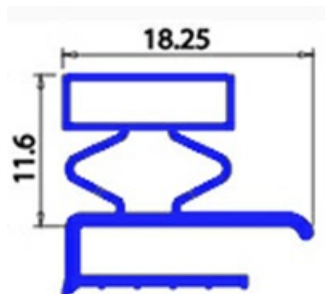

2103489

**GUARNIZIONE MAGNETICA MEZZOBORDO 1020X280MM O.D. XX10**

Data: 15-11-2024

**Dati tecnici**

LATO CORTO mm	A=280 mm
LATO LUNGO mm	B=1020 mm
TIPO PROFILO	XX10