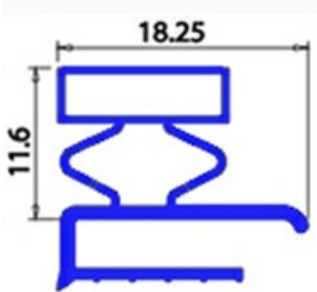

2103489

**GUARNIZIONE MAGNETICA MEZZOBORDO 1020X280MM O.D. XX10**

Data: 27-12-2024

**Dati tecnici**

LATO CORTO mm	A=280 mm
LATO LUNGO mm	B=1020 mm
TIPO PROFILO	XX10