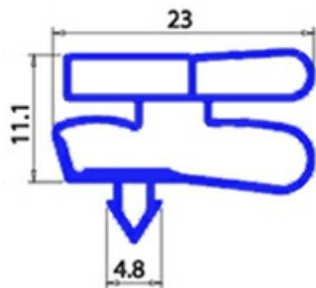

2103490

**GUARNIZIONE MAGNETICA INCASTRO 1640X685 O.D. XX3**

Data: 20-09-2024

**Dati tecnici**

LATO CORTO mm	A=685 mm
LATO LUNGO mm	B=1640 mm
TIPO PROFILO	XX3