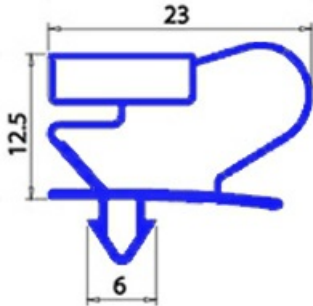

2103491

**GUARNIZIONE MAGNETICA A INCASTRO 390X650MM O.D. QQ2**

Data: 20-09-2024

**Dati tecnici**

LATO CORTO mm	A=390 mm
LATO LUNGO mm	B=650 mm
TIPO PROFILO	QQ2

**Codici produttore**

ANGELO PO GRANDI CUCINE SPA