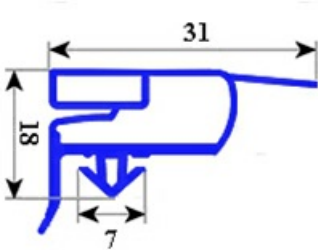

2103494

GUARNIZIONE MAGNETICA AD INCASTRO RIC. PORTA PA 1/1 ARF 2007 1495x695 - QQ6

Data: 27-12-2024

Dati tecnici

LATO CORTO mm	A=695 mm
LATO LUNGO mm	B=1495 mm
TIPO PROFILO	QQ6

Codici produttore

ILSA SPA