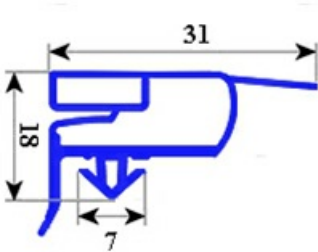

2103494

GUARNIZIONE MAGNETICA AD INCASTRO RIC. PORTA PA 1/1 ARF 2007 1495x695 - QQ6

Data: 20-09-2024

Dati tecnici

| | |
|---------------|-----------|
| LATO CORTO mm | A=695 mm |
| LATO LUNGO mm | B=1495 mm |
| TIPO PROFILO | QQ6 |