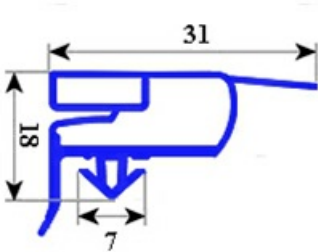

# GUARNIZIONE MAGNETICA AD INCASTRO RIC. PORTA PA 1/1 ARF 2007 1495x695 - QQ6

Data: 15-11-2024

## Dati tecnici

|               |           |
|---------------|-----------|
| LATO CORTO mm | A=695 mm  |
| LATO LUNGO mm | B=1495 mm |
| TIPO PROFILO  | QQ6       |