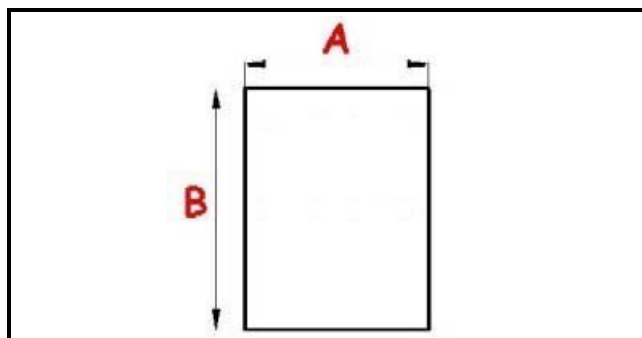

2103498

GUARNIZIONE MAGNETICA A INCASTRO 590X420MM O.D. XX3

Data: 15-11-2024

**Dati tecnici**

LATO CORTO mm	A=420 mm
LATO LUNGO mm	B=590 mm
TIPO PROFILO	XX3