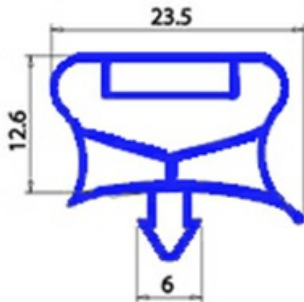

2103500

GUARNIZIONE MAGNETICA AD INCASTRO PORTA 597X410 MM QQ7

Data: 14-11-2024

Dati tecnici

LATO CORTO mm	A=410 mm
LATO LUNGO mm	B=597 mm
TIPO PROFILO	QQ7

Codici produttore

SILKO ALI GROUP SRL A SOCIO UNICO