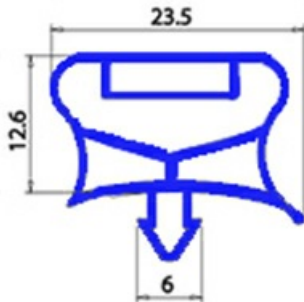

2103500

GUARNIZIONE MAGNETICA AD INCASTRO PORTA 597X410 MM QQ7

Data: 20-09-2024

Dati tecnici

LATO CORTO mm	A=410 mm
LATO LUNGO mm	B=597 mm
TIPO PROFILO	QQ7

Codici produttore

SILKO ALI GROUP SRL A SOCIO UNICO