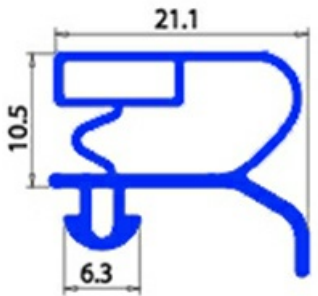

2103503

GUARNIZIONE MAGNETICA AD INCASTRO 621X498 MM EVERLASTING XX1

Data: 27-12-2024