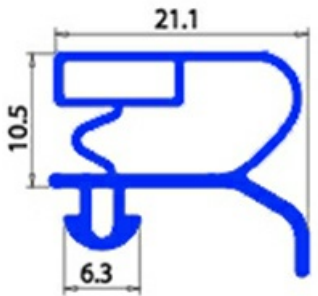

# GUARNIZIONE MAGNETICA AD INCASTRO 621X498 MM EVERLASTING XX1

Data: 27-12-2024

## Dati tecnici

LATO CORTO mm	A=498 mm
LATO LUNGO mm	B=621 mm
TIPO PROFILO	XX1