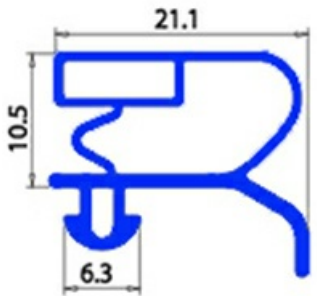

# GUARNIZIONE MAGNETICA AD INCASTRO 621X498 MM EVERLASTING XX1

Data: 20-09-2024

## Dati tecnici

LATO CORTO mm	A=498 mm
LATO LUNGO mm	B=621 mm
TIPO PROFILO	XX1