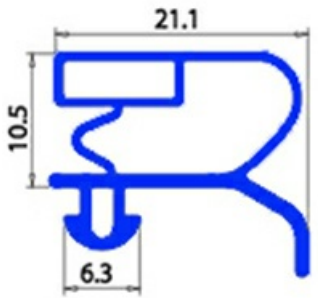

2103505

GUARNIZIONE MAGNETICA AD INCASTROO 495x290MM EVERLASTING XX1

Data: 27-12-2024

Dati tecnici

LATO CORTO mm	A=290 mm
LATO LUNGO mm	B=495 mm
TIPO PROFILO	XX1