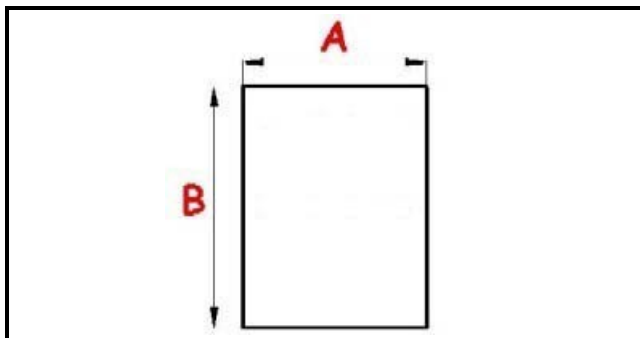

2103505

GUARNIZIONE MAGNETICA AD INCASTROO 495x290MM EVERLASTING XX1

Data: 10-11-2024

Dati tecnici

LATO CORTO mm	A=290 mm
LATO LUNGO mm	B=495 mm
TIPO PROFILO	XX1