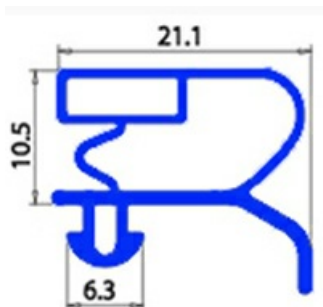

2103505

GUARNIZIONE MAGNETICA AD INCASTROO 495x290MM EVERLASTING XX1

Data: 10-11-2024

Dati tecnici

LATO CORTO mm	A=290 mm
LATO LUNGO mm	B=495 mm
TIPO PROFILO	XX1