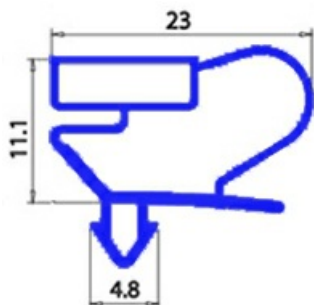

2103512

**GUARNIZIONE MAGNETICA AD INCASTRO 1320X650MM O.D. QQ9**

Data: 27-12-2024

**Dati tecnici**

LATO CORTO mm	A=650 mm
LATO LUNGO mm	B=1320 mm
TIPO PROFILO	QQ9