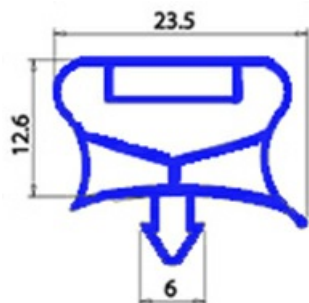

2103517

GUARNIZIONE MAGNETICA AD INCASTRO 1560X665 AFINOX QQ7

Data: 20-09-2024

**Dati tecnici**

LATO CORTO mm	A=665 mm
LATO LUNGO mm	B=1560 mm
TIPO PROFILO	QQ7