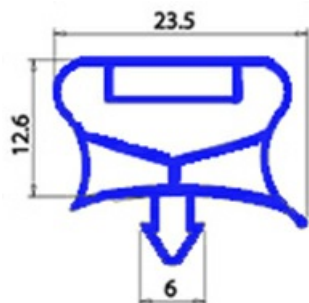

2103517

GUARNIZIONE MAGNETICA AD INCASTRO 1560X665 AFINOX QQ7

Data: 15-11-2024

**Dati tecnici**

LATO CORTO mm	A=665 mm
LATO LUNGO mm	B=1560 mm
TIPO PROFILO	QQ7