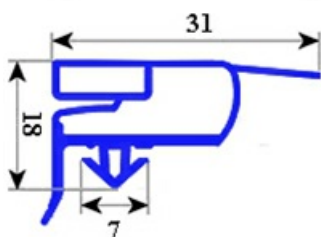

# GUARNIZIONE MAGNETICA AD INCASTRO BIANCA 520X1640 mm PV40 RICAMBI QQ6

Data: 15-11-2024

ORIGINAL  
**OSP**  
SPARE PARTS

## Dati tecnici

|               |           |
|---------------|-----------|
| LATO CORTO mm | A=511 mm  |
| LATO LUNGO mm | B=1627 mm |
| TIPO PROFILO  | QQ6       |