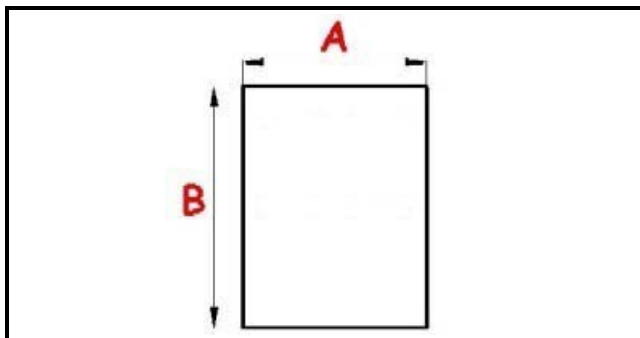

# GUARNIZIONE MAGNETICA AD INCASTRO BIANCA 520X1640 mm PV40 RICAMBI QQ6

Data: 15-11-2024

ORIGINAL  
**OSP**  
SPARE PARTS

## Dati tecnici

|               |           |
|---------------|-----------|
| LATO CORTO mm | A=511 mm  |
| LATO LUNGO mm | B=1627 mm |
| TIPO PROFILO  | QQ6       |