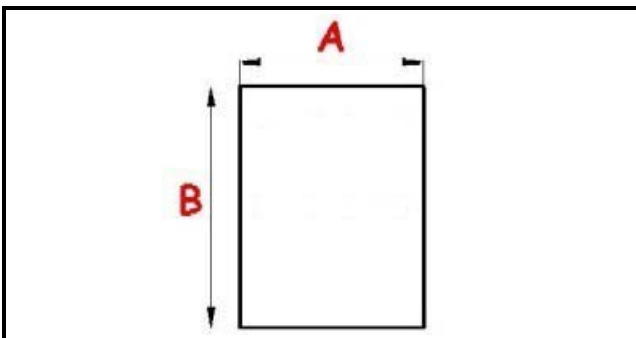

Dati tecnici

LATO CORTO mm	A=465 mm
LATO LUNGO mm	B655 mm
TIPO PROFILO	QQ1

Codici produttore

GICO SPA