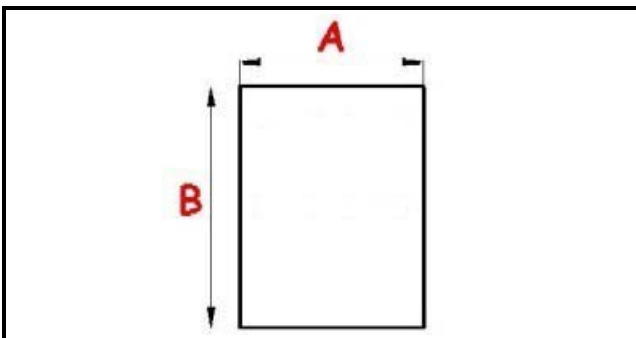

## Dati tecnici

LATO CORTO mm	A=465 mm
LATO LUNGO mm	B655 mm
TIPO PROFILO	QQ1