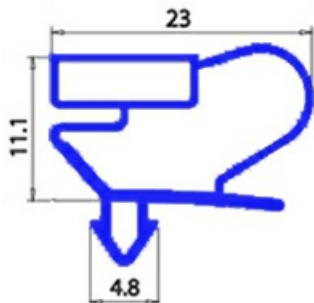

2103521

GUARNIZIONE MAGNETICA AD INCASTRO 735X1640MM QQ9

Data: 15-11-2024

**Dati tecnici**

LATO CORTO mm	A=735 mm
LATO LUNGO mm	B=1640 mm
TIPO PROFILO	QQ9