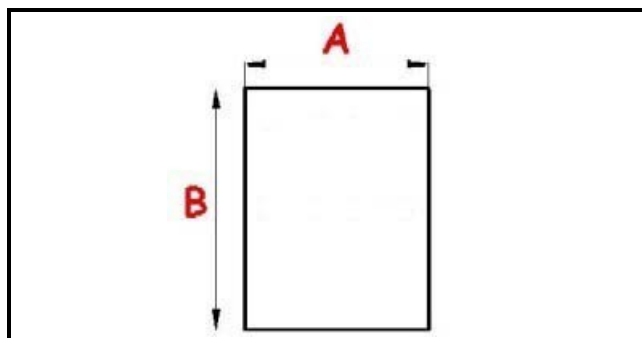

2103521

GUARNIZIONE MAGNETICA AD INCASTRO 735X1640MM QQ9

Data: 15-11-2024

**Dati tecnici**

LATO CORTO mm	A=735 mm
LATO LUNGO mm	B=1640 mm
TIPO PROFILO	QQ9