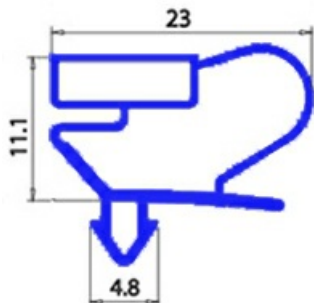

2103521

GUARNIZIONE MAGNETICA AD INCASTRO 735X1640MM QQ9

Data: 20-09-2024

**Dati tecnici**

LATO CORTO mm	A=735 mm
LATO LUNGO mm	B=1640 mm
TIPO PROFILO	QQ9