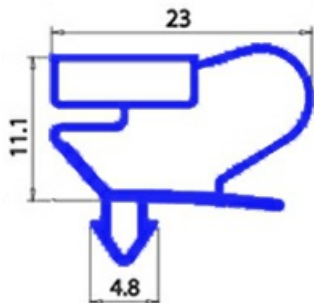

2103521

GUARNIZIONE MAGNETICA AD INCASTRO 735X1640MM QQ9

Data: 27-12-2024

Dati tecnici

LATO CORTO mm	A=735 mm
LATO LUNGO mm	B=1640 mm
TIPO PROFILO	QQ9