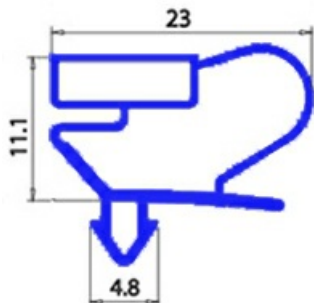

2103530

**GUARNIZIONE MAGNETICA AD INCASTRO 645X1315MM O.D. QQ9**

Data: 15-11-2024

**Dati tecnici**

LATO CORTO mm	A=645 mm
LATO LUNGO mm	B=1315 mm
TIPO PROFILO	QQ9