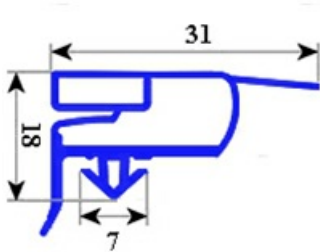

# GUARNIZIONE MAGNETICA AD INCASTRO DI RICAMBIO PORTA 1/1 GE/PA 698X1538mm QQ6

Data: 27-12-2024

ORIGINAL  
**OSP**  
SPARE PARTS

## Dati tecnici

LATO CORTO mm	A=698 mm
LATO LUNGO mm	B=1538 mm
TIPO PROFILO	QQ6