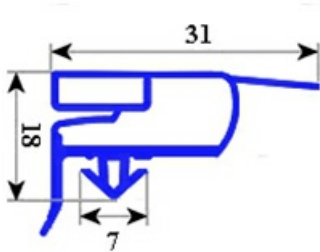

2103531

GUARNIZIONE MAGNETICA AD INCASTRO DI RICAMBIO PORTA 1/1 GE/PA 698X1538mm QQ6

Data: 20-09-2024

**ORIGINAL
OSP
SPARE PARTS**

Dati tecnici

LATO CORTO mm	A=698 mm
LATO LUNGO mm	B=1538 mm
TIPO PROFILO	QQ6