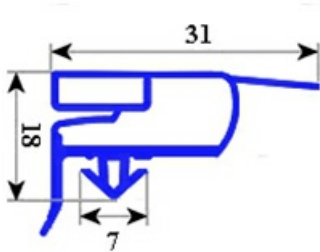

2103531

GUARNIZIONE MAGNETICA AD INCASTRO DI RICAMBIO PORTA 1/1 GE/PA 698X1538mm QQ6

Data: 15-11-2024

ORIGINAL
OSP
SPARE PARTS

Dati tecnici

LATO CORTO mm	A=698 mm
LATO LUNGO mm	B=1538 mm
TIPO PROFILO	QQ6

Codici produttore