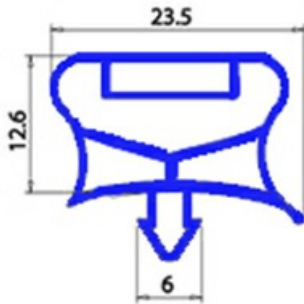

2103537

GUARNIZIONE MAGNETICA AD INCASTRO PORTA; 395X565 MM" EST.415X585MM QQ7

Data: 28-11-2024

Dati tecnici

LATO CORTO mm	A=415 mm
LATO LUNGO mm	B=585 mm
TIPO PROFILO	QQ7

Codici produttore

ELECTROLUX PROFESSIONAL S.P.A.