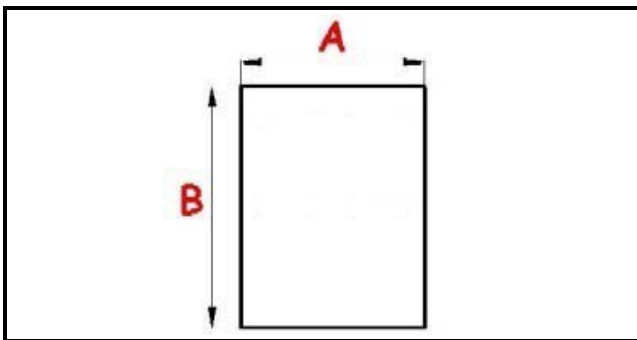

2103537

GUARNIZIONE MAGNETICA AD INCASTRO PORTA; 395X565 MM" EST.415X585MM QQ7

Data: 28-11-2024

Dati tecnici

LATO CORTO mm	A=415 mm
LATO LUNGO mm	B=585 mm
TIPO PROFILO	QQ7

Codici produttore

ELECTROLUX PROFESSIONAL S.P.A.