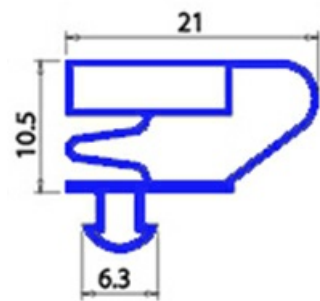

2103542

GUARNIZIONE MAGNETICA A INCASTRO 645X1570MM O.D. QQ4

Data: 15-11-2024

**Dati tecnici**

LATO CORTO mm	A=645 mm
LATO LUNGO mm	B=1570 mm
TIPO PROFILO	QQ4