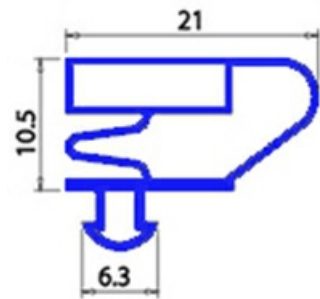

2103542

GUARNIZIONE MAGNETICA A INCASTRO 645X1570MM O.D. QQ4

Data: 20-09-2024

**Dati tecnici**

LATO CORTO mm	A=645 mm
LATO LUNGO mm	B=1570 mm
TIPO PROFILO	QQ4