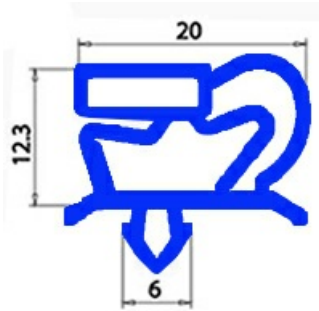

2103543

GUARNIZIONE MAGNETICA AD INCASTRO 610X1570MM O.D. QQ1

Data: 21-04-2025

Dati tecnici

LATO CORTO mm	A=610 mm
LATO LUNGO mm	B=1570 mm
TIPO PROFILO	QQ1