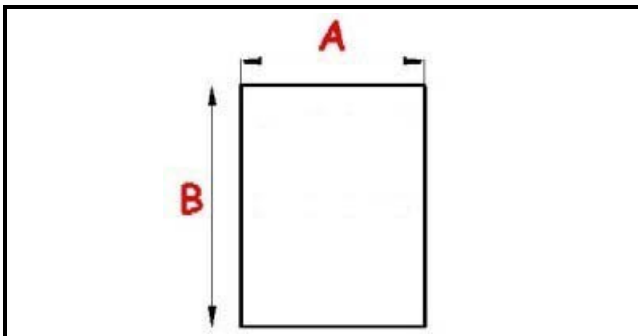

2103543

GUARNIZIONE MAGNETICA AD INCASTRO 610X1570MM O.D. QQ1

Data: 21-04-2025

Dati tecnici

LATO CORTO mm	A=610 mm
LATO LUNGO mm	B=1570 mm
TIPO PROFILO	QQ1