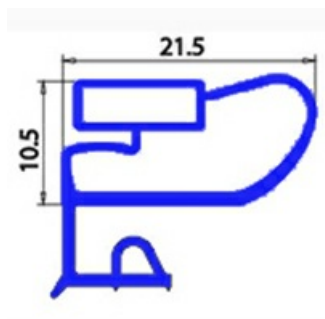

2103544

GUARNIZIONE MAGNETICA MEZZO BORDO 39X43,5 XX4

Data: 20-09-2024

Dati tecnici

LATO CORTO mm	A=390 mm
LATO LUNGO mm	B=435 mm
TIPO PROFILO	XX4