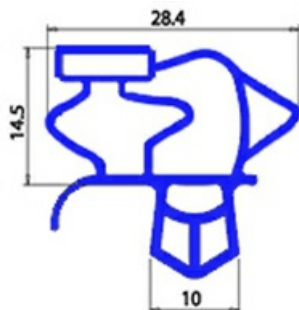

2103547

GUARNIZIONE MAGNETICA AD INCASTRO 1520X633 MM YY6

Data: 27-12-2024

**Dati tecnici**

LATO CORTO mm	A=633mm
LATO LUNGO mm	B=1520 mm
TIPO PROFILO	YY6