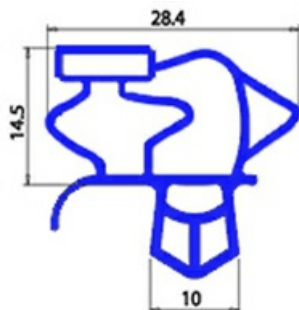

2103547

GUARNIZIONE MAGNETICA AD INCASTRO 1520X633 MM YY6

Data: 15-11-2024

**Dati tecnici**

LATO CORTO mm	A=633mm
LATO LUNGO mm	B=1520 mm
TIPO PROFILO	YY6