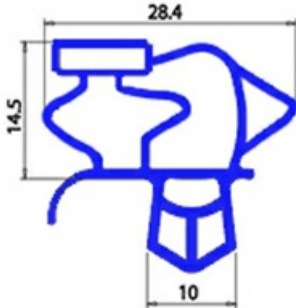

2103547

GUARNIZIONE MAGNETICA AD INCASTRO 1520X633 MM YY6

Data: 20-09-2024

**Dati tecnici**

LATO CORTO mm	A=633mm
LATO LUNGO mm	B=1520 mm
TIPO PROFILO	YY6