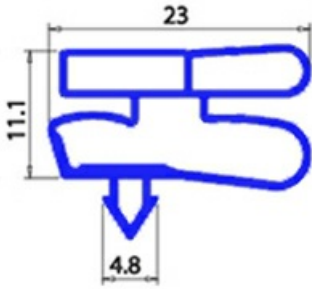

2103555

GUARNIZIONE AD INCASTRO MAGNETICA PORTA BANCO PIZZA 50X66 80007247 XX3

Data: 20-09-2024

Dati tecnici

LATO CORTO mm	A=500 mm
LATO LUNGO mm	B=660 mm
TIPO PROFILO	XX3