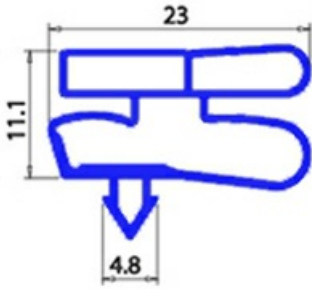

# GUARNIZIONE AD INCASTRO MAGNETICA PORTA BANCO PIZZA 50X66 80007247 XX3

Data: 15-11-2024

## Dati tecnici

LATO CORTO mm	A=500 mm
LATO LUNGO mm	B=660 mm
TIPO PROFILO	XX3