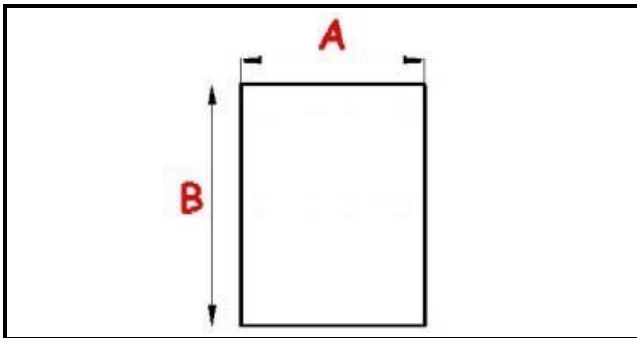

2103558

GUARNIZIONE MAGNETICA MEZZOBORDO 385X300MM O.D. XX4

Data: 20-09-2024

**Dati tecnici**

LATO CORTO mm	A=300 mm
LATO LUNGO mm	B=385 mm
TIPO PROFILO	XX4