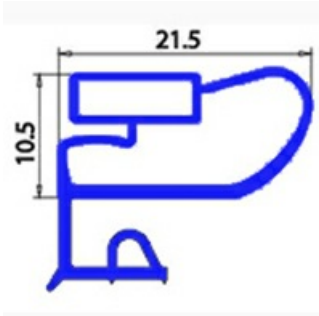

2103558

GUARNIZIONE MAGNETICA MEZZOBORDO 385X300MM O.D. XX4

Data: 20-09-2024

**Dati tecnici**

LATO CORTO mm	A=300 mm
LATO LUNGO mm	B=385 mm
TIPO PROFILO	XX4